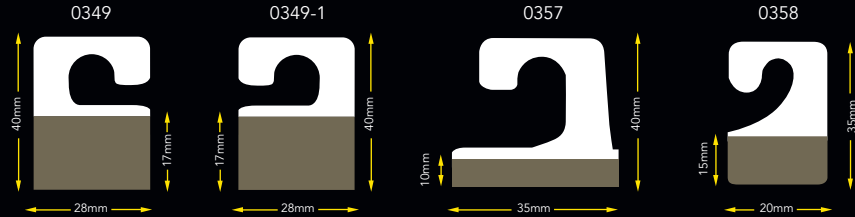

Arkası Yapışkanlı, Şeffaf Askı Etiketi

Kanca Askı Etiketleri

Market ve mağazalarda, ürünlerinizi standlara asabilmeniz için kendinden yapışkanlı ürün askı etiketleri üretiyoruz.

Askı etiketleri şeffaftır, ürün görselinizi kapatmaz. Rulo halinde ve yaprak şeklindedir. Taşıyıcısından sıyrıp ürüne yapıştırmanız yeterlidir. Ürününüz asılmaya hazırdır.

Askı etiketleri, ürün görünürlüğünü artırarak satışlarınıza katkı sağlar. Mağazanızda askısı kopan, kutusu bozulan veya askı deliği olmadığı için istiflemek zorunda kaldığımız ürünlerinizi asmak için kullanabilirsiniz. Taşıma mukavemeti yüksektir. Özel şekillerde üretilebilir.

Ürünü telefonla yada online satış mağazamızdan satın alabilirsiniz.

dukkana.aso.com.tr
satis@aso.com.tr
0212 2223801

KOD	REFERANS	MATERYAL	MİKTAR	TA*
0349	POS0349HANGTAB1KP	350 MICRON APET	1000	250g
0349-1	POS0349-1HANGTAB1KP	350 MICRON APET	1000	250g
0357	POS0357HANGTAB	500 MICRON APET	20 PER SHEET 500 PER PACK	300g
0358	POS0358HANGTAB1K	350 MICRON APET	1000	170g

Askı etiketlerimiz doğa dostu APET plastik kullanılarak üretilmektedir.

Ürün görünürlüğünü artırarak, satışlarınıza katkı sağlar.

Tel: (0212) 222 3801

Online satın almak için;
<http://dukkana.aso.com.tr>

Online satın almak için;
<http://dukkana.aso.com.tr>

Tel: (0212) 222 3801

Market ve Mağazalar için

Yapışkanlı Ürün Askı Etiketleri