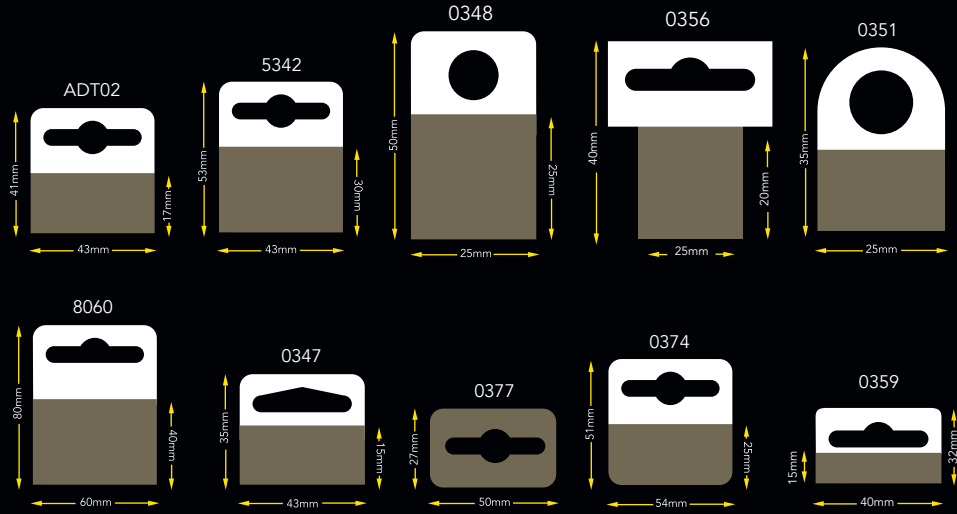

Arkası Yapışkanlı, Şeffaf Askı Etiketi

Kanca Askı Etiketleri

Market ve mağazalarda, ürünlerinizi standlara asabilmeniz için kendinden yapışkanlı ürün askı etiketleri üretiyoruz.

Askı etiketleri şeffaftır, ürün görselinizi kapatmaz. Rulo halinde ve yaprak şeklindedir. Taşıyıcısından sıyrıp ürüne yapıştırmanız yeterlidir. Ürününüz asılmaya hazırdır.

Askı etiketleri, ürün görünürlüğünü artırarak satışlarınıza katkı sağlar. Mağazanızda askısı kopan, kutusu bozulan veya askı deliği olmadığı için istiflemek zorunda kaldığımız ürünlerinizi asmak için kullanabilirsiniz. Taşıma mukavemeti yüksektir. Özel şekillerde üretilebilir.

Online satın almak için;
<http://dukkana.aso.com.tr>

Tel: (0212) 222 3801

Market ve Mağazalar için

Yapışkanlı Ürün Askı Etiketleri

Arkası Yapışkanlı, Şeffaf Ürün Askı Etiketleri

Rulo Askı Etiketi

KOD	REFERANS	MATERYAL	MİKTAR	TA*
ADT02	POSADT02HANGTAB1KP	350 MICRON APET	1000	300g
5342	POS5342HANGTAB1KP	350 MICRON APET	1000	350g
0348	POS0348HANGTAB1K	350 MICRON APET	1000	250g
0356	POS0356HANGTAB1K	350 MICRON APET	1000	200g
0351	POS0351HANGTAB1K	350 MICRON APET	1000	250g