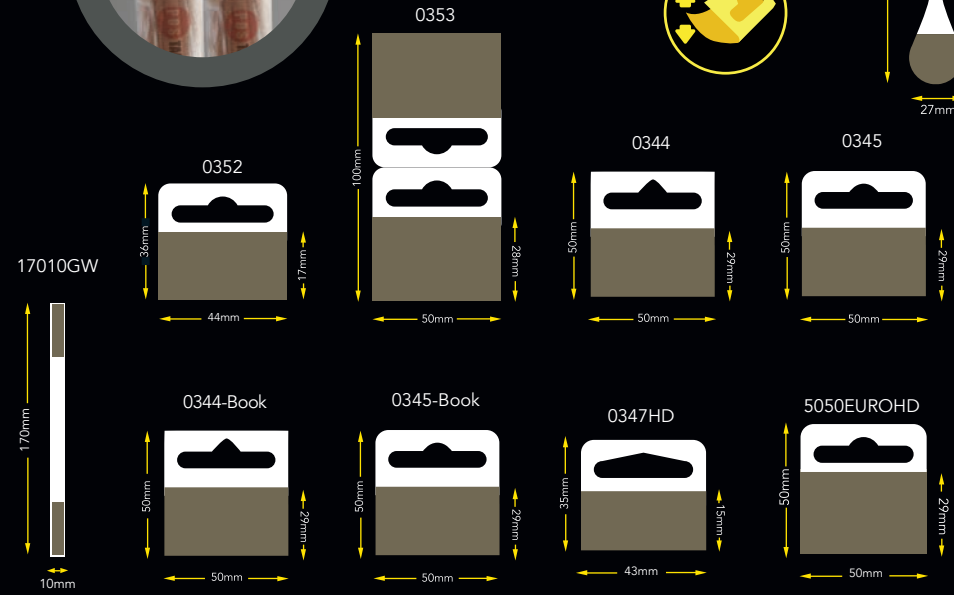

Askı Etiketi

Esnek veya Rijit

14027F

KOD	REFERANS	MATERYAL	MİKTAR	TA*
0345	POS0345HANGTAB1K	275 MICRON APET	1000	400g
0347HD	POS0347HANGTAB1KP	500 MICRON APET	1000	500gr
0344-Book	POS0344HANGTABBOOK1K	275 MICRON APET	1000	400g
0374	POS0374HANGTAB1K	350 MICRON APET	1000	500g

*Tavsiye edilen taşıma ağırlığıdır. Yapıştırdığınız zemine göre değişebilir.

Askı etiketlerimiz doğa dostu APET plastik kullanılarak üretilmektedir.

Tel: (0212) 222 3801

Online satın almak için;
dukkana.aso.com.tr

Online satın almak için;
dukkana.aso.com.tr

Tel: (0212) 222 3801